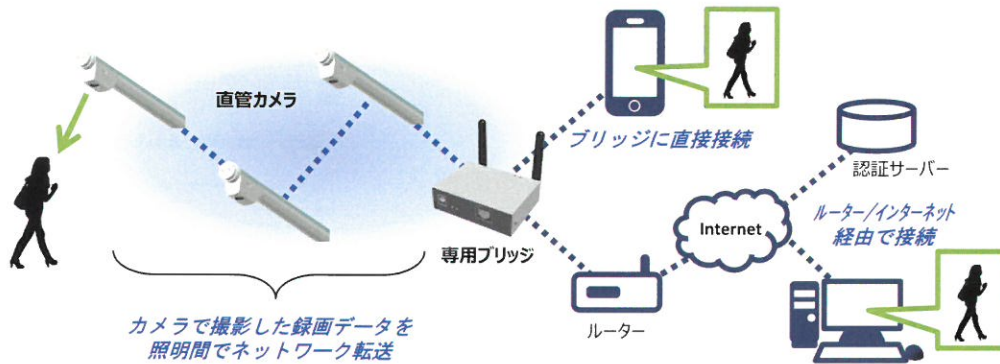

# 新しい発想のLEDカメラ

LED40型直管にカメラをつけました。

カメラと無線LAN機能を搭載することで、設置箇所の撮影動画/静止画データを転送するシステムです

## 3大ポイント!

- POINT 1 既存照明に組み込むことで、新たに配線することなく簡単に監視システムを構築出来ます。
- POINT 2 専用ブリッジからルータを経由しインターネット接続することで遠隔から映像データ受信も可能です。
- POINT 3 メモリカードを搭載し直管単独で録画データを保存可能、必要時にのみ無線LAN経由で取り出せます。

## こんな所で大活躍!

結果、こんな効果が!

- ✓ クリニック・診療所等
- ✓ 商業施設
- ✓ プライバシー性の高いエリア

- ✓ LED内蔵カメラなら患者さんに「監視されている」イメージを与えません。
- ✓ 受付での接客対応に問題ないか。患者さん満足度向上への取り組み。
- ✓ 病院のイメージが悪くならない様に、対策をとることも可能です。
- ✓ クリニック・診療所には麻酔など薬剤を保管。
- ✓ 待合室での盗難・貴重品紛失など、トラブル時に対応も可能。
- ✓ 商業施設の照明として威圧感なく設置出来ます